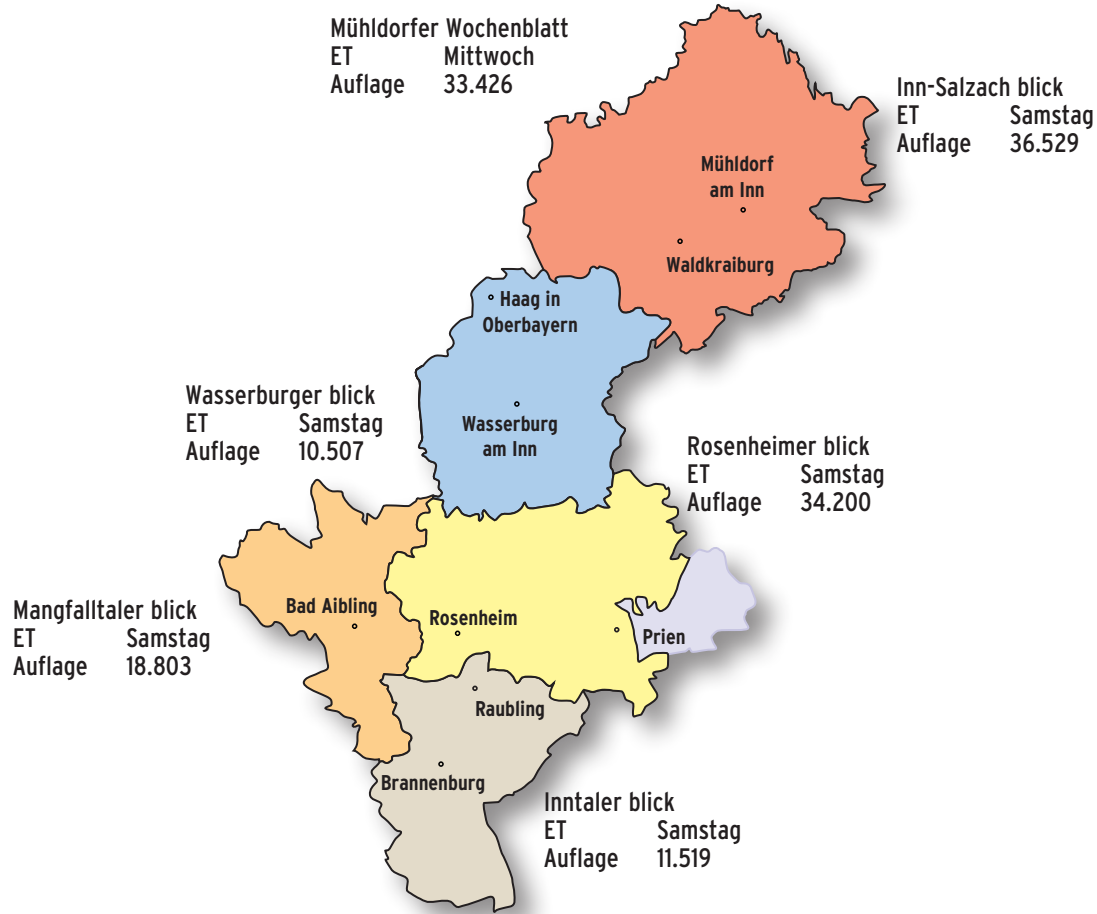

Verteilgebiete im Überblick

Inn-Salzach blick

Ampfing	2.195
Aschau am Inn	903
Buchbach	725
Egglkofen	350
Erharting	215
Gars a. Inn	753
Heldenstein	832
Kraiburg a. Inn	1.110
Mettenheim	1.065
Mühldorf	7.533
Neumarkt - Sankt Veit	1.665
Niedertaufkirchen	160
Oberbergkirchen	260
Oberneukirchen	110
Obertaufkirchen	520
Pleiskirchen	225
Polling	610
Reichertsheim	220

Erscheinung Samstag

Schwindegg	1.075
Taufkirchen	231
Teising	695
Töging a. Inn	3.530
Tüßling	855
Unterreit	227
Waldkraiburg	9.045
Winhöring	1.420

Inn-Salzach blick 36.529

Mühldorfer Wochenblatt

Ampfing	2.210
Aschau am Inn	714
Buchbach	560
Egglkofen	375
Erharting	247
Gars a. Inn	730
Haag	1.435
Heldenstein	580
Kraiburg a. Inn	985
Lohkirchen	125
Mettenheim	1.190
Mühldorf a. Inn	7.031
Neumarkt - Sankt Veit	1.739
Niedertaufkirchen	170
Oberbergkirchen	290
Oberneukirchen	87
Obertaufkirchen	405
Polling	730

Erscheinung Mittwoch

Rattenkirchen	168
Schwindegg	895
Töging	3.495
Taufkirchen	210
Waldkraiburg	9.055

Mühldorfer Wochenblatt 33.426