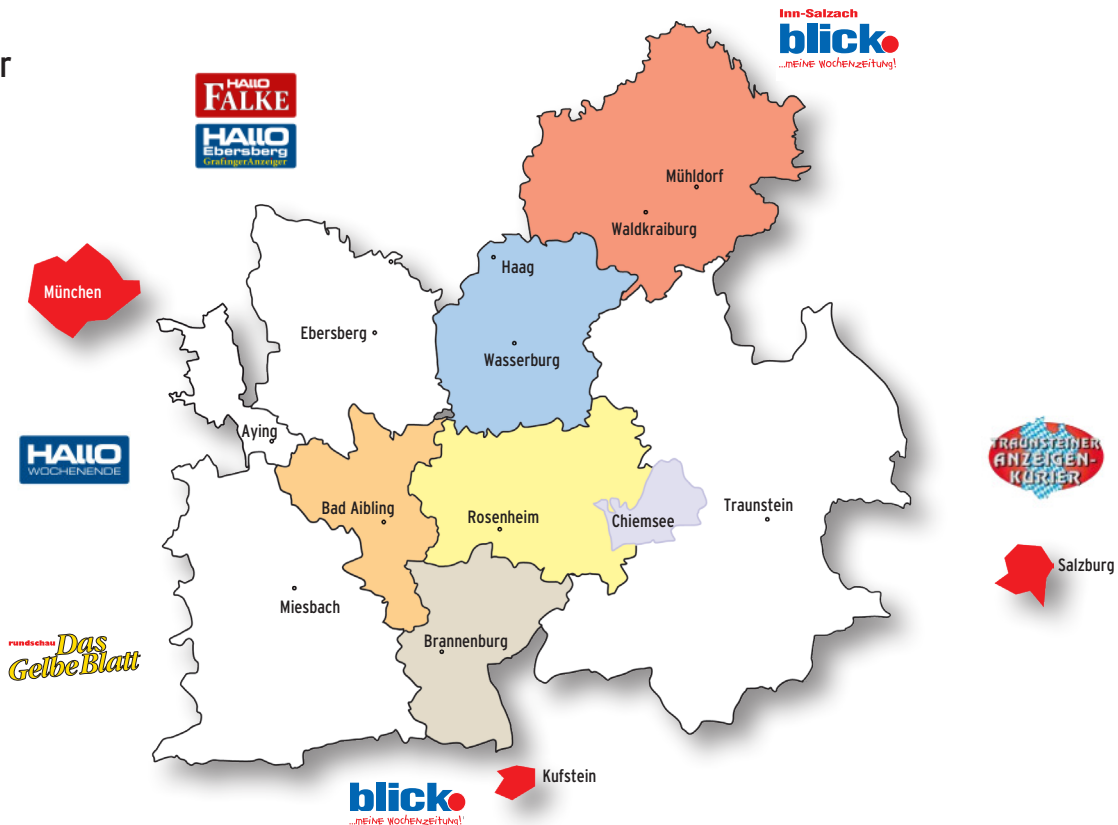

Rosenheim

Lokalpreis 1,79 €/mm

Agenturpreis 2,11 €/mm

Farbpreise auf Anfrage

Rabattstaffel

Anzeigenmenge	6	12	24	48
oder Millimeter	1.000	2.000	5.000	10.000
Rabatt	5%	10%	15%	20%

Unsere Partner in der Region